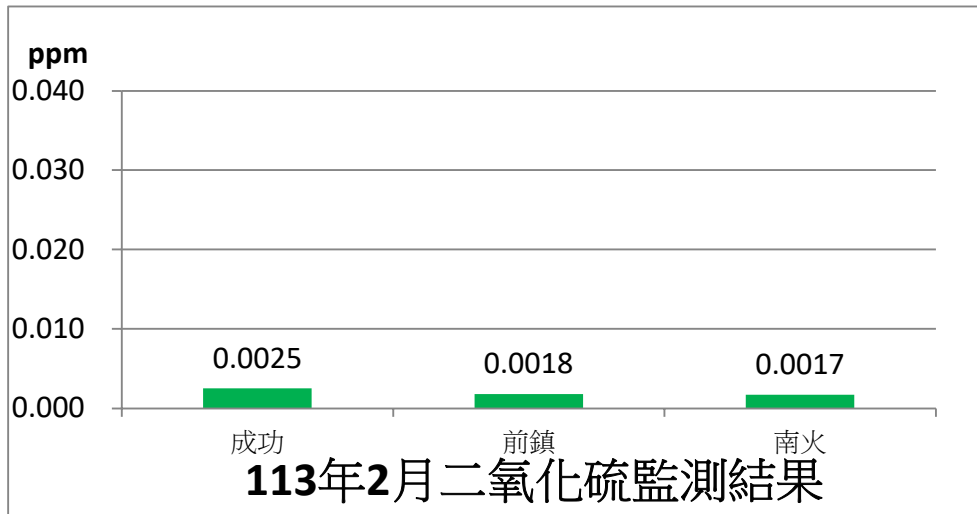

## 南部發電廠附近空氣品質監測站監測結果

即時資訊已上傳至環保署空品監測網，網址為：

<https://airtw.epa.gov.tw/CHT/EnvMonitoring/Local/Monitoring.aspx>