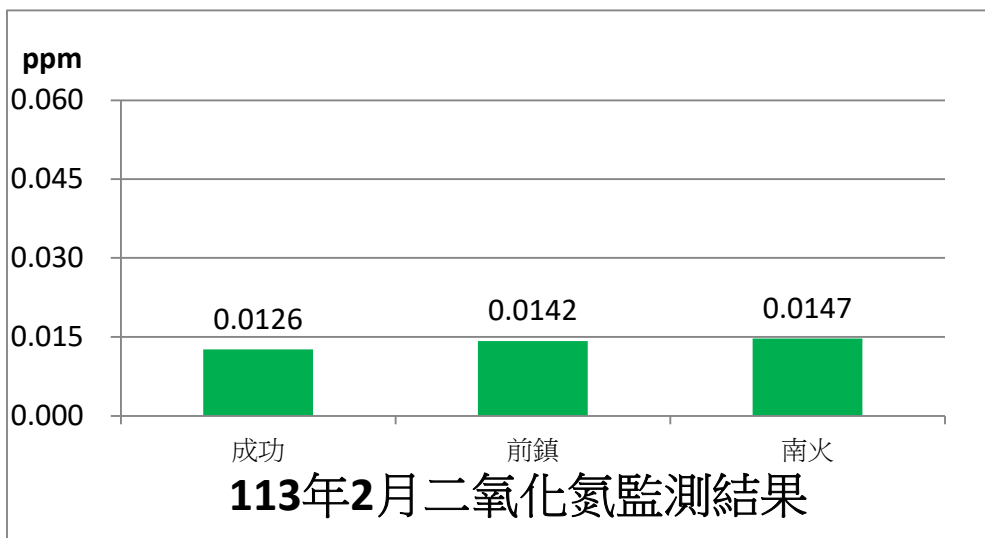

## 南部發電廠附近空氣品質監測站監測結果

即時資訊已上傳至環保署空品監測網，網址為：

<https://airtw.epa.gov.tw/CHT/EnvMonitoring/Local/Monitoring.aspx>