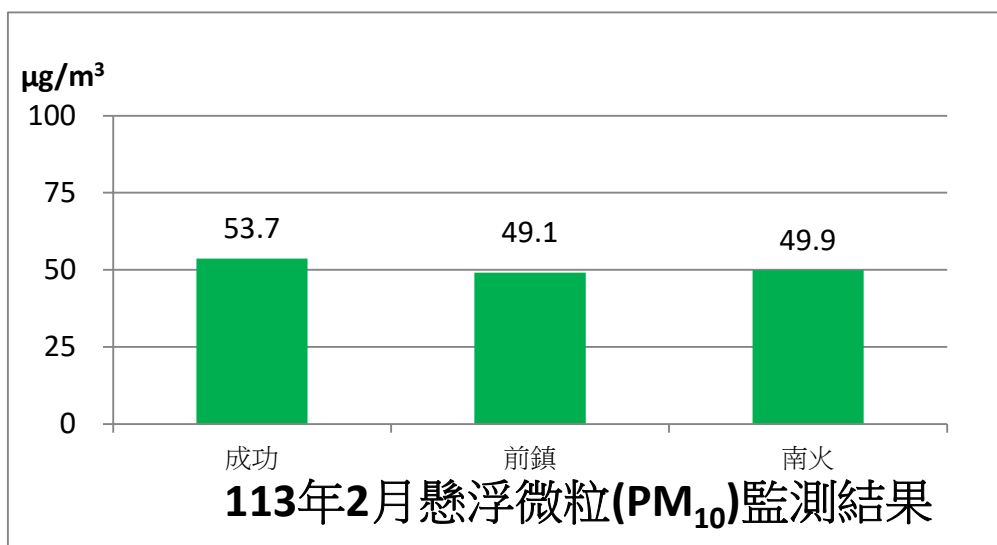

## 南部發電廠附近空氣品質監測站監測結果

即時資訊已上傳至環保署空品監測網，網址為：

<https://airtw.epa.gov.tw/CHT/EnvMonitoring/Local/Monitoring.aspx>