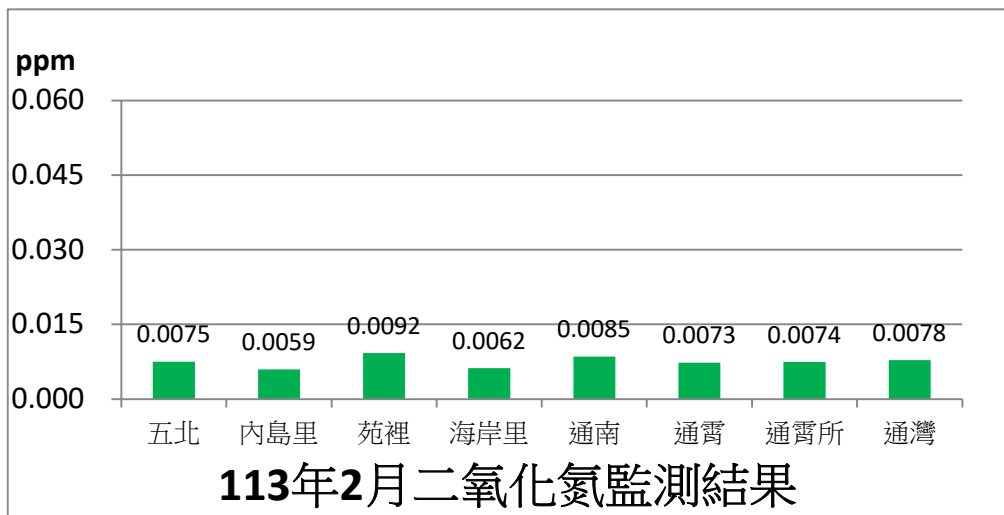

通霄發電廠附近空氣品質監測站監測結果表

即時資訊已上傳至環保署空品監測網，網址為：

<https://airtw.epa.gov.tw/CHT/EnvMonitoring/Local/LocalMonitoring.aspx>