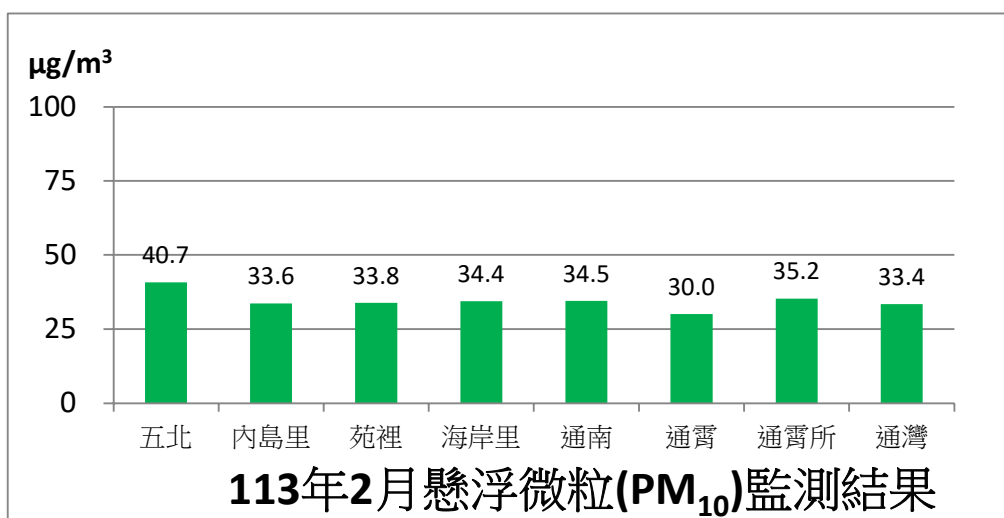

通霄發電廠附近空氣品質監測站監測結果表

即時資訊已上傳至環保署空品監測網，網址為：

<https://airtw.epa.gov.tw/CHT/EnvMonitoring/Local/LocalMonitoring.aspx>