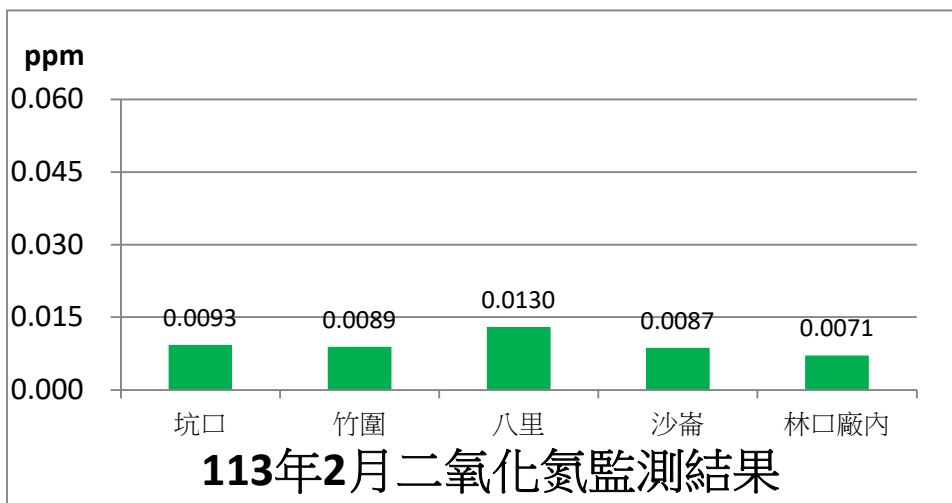

林口發電廠附近空氣品質監測站監測結果表

即時資訊已上傳至環保署空品監測網，網址為：

<https://airtw.epa.gov.tw/CHT/EnvMonitoring/Local/Monitoring.aspx>