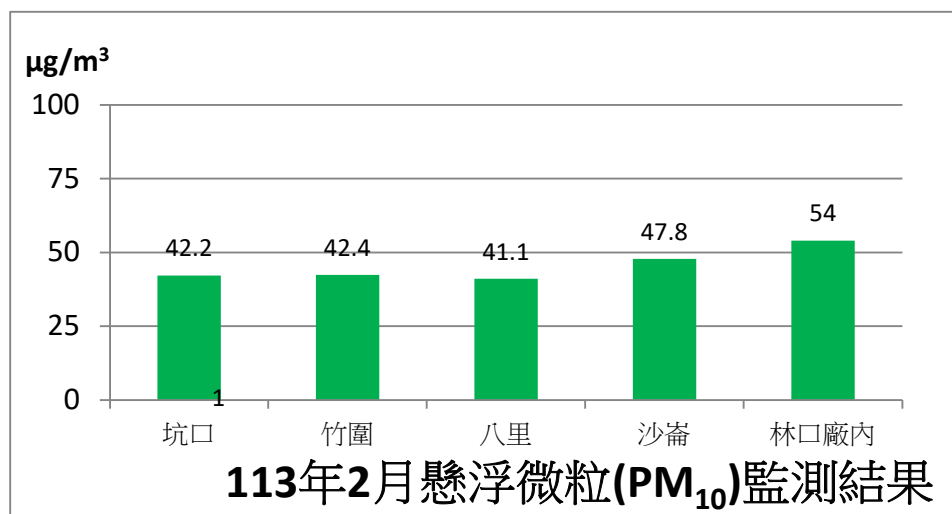

林口發電廠附近空氣品質監測站監測結果表

即時資訊已上傳至環保署空品監測網，網址為：

<https://airtw.epa.gov.tw/CHT/EnvMonitoring/Local/Monitoring.aspx>