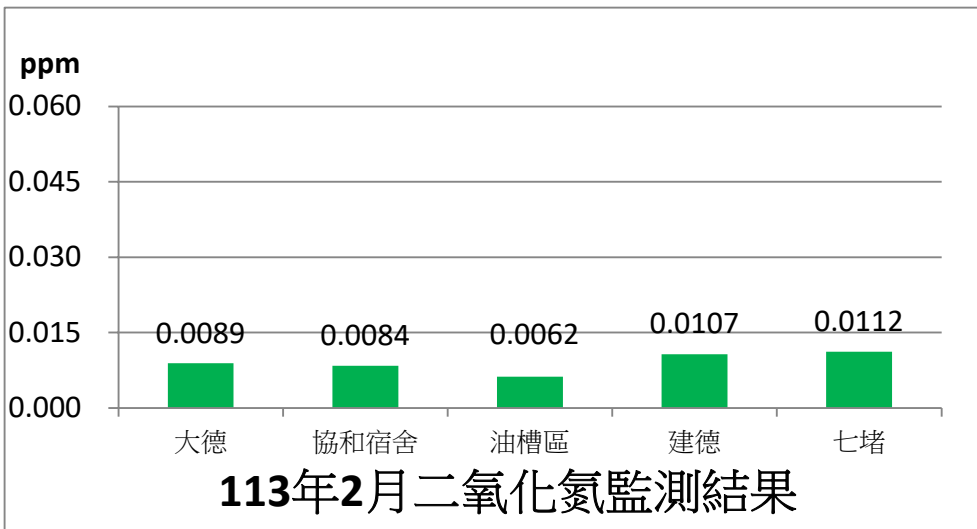

協和發電廠附近空氣品質監測站監測結果表

即時資訊已上傳至環保署空品監測網，網址為：

<https://airtw.epa.gov.tw/CHT/EnvMonitoring/Local/LocalMonitoring.aspx>