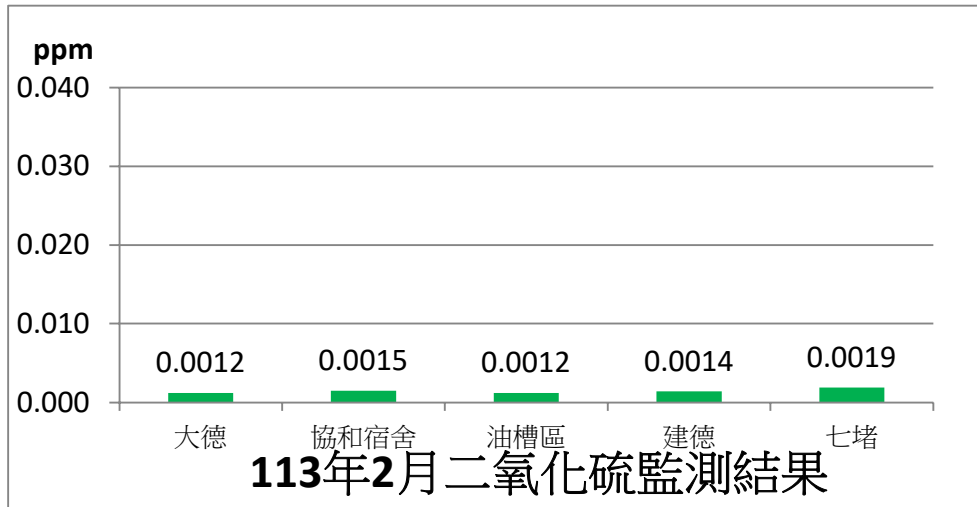

協和發電廠附近空氣品質監測站監測結果表

即時資訊已上傳至環保署空品監測網，網址為：

<https://airtw.epa.gov.tw/CHT/EnvMonitoring/Local/LocalMonitoring.aspx>