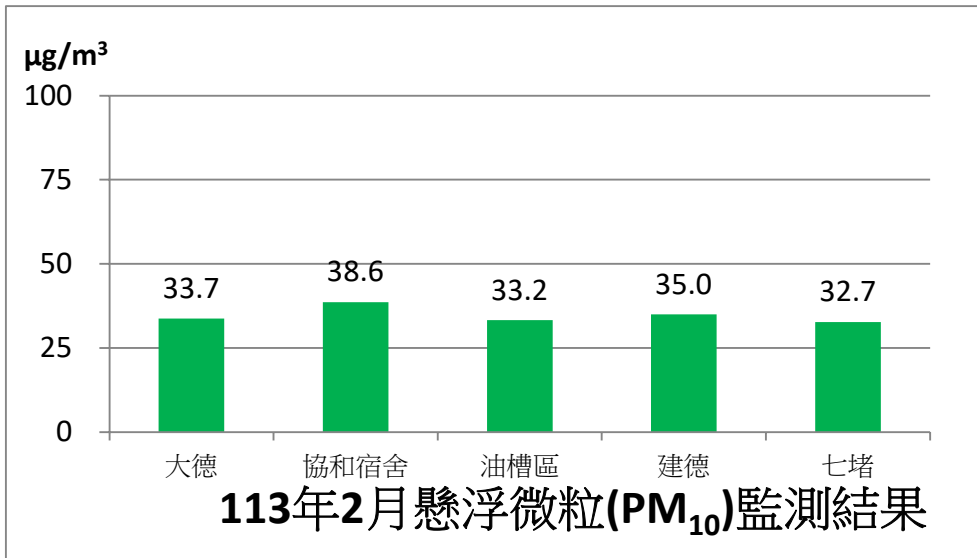

協和發電廠附近空氣品質監測站監測結果表

即時資訊已上傳至環保署空品監測網，網址為：

<https://airtw.epa.gov.tw/CHT/EnvMonitoring/Local/LocalMonitoring.aspx>