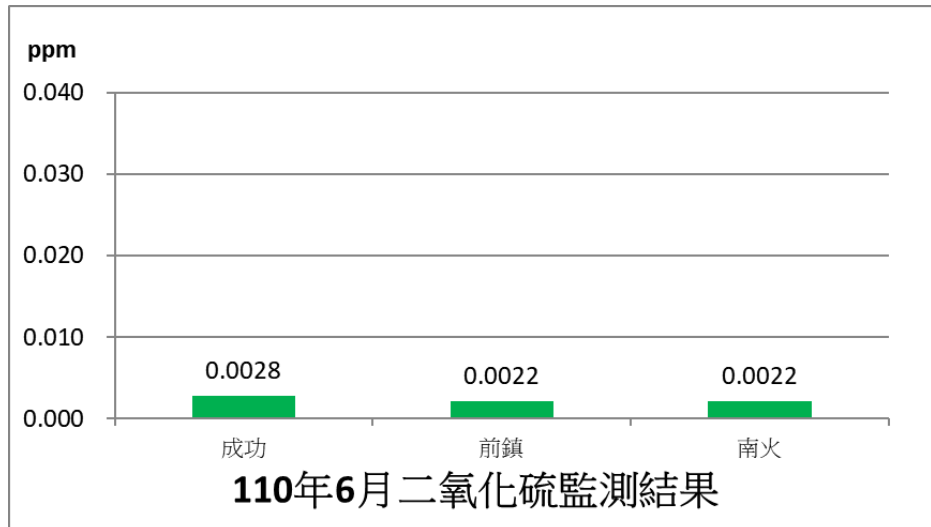

南部發電廠附近空氣品質監測站監測結果

即時資訊已上傳至環保署空品監測網，網址為：

<https://airtw.epa.gov.tw/CHT/EnvMonitoring/Local/LocalMonitoring.aspx>