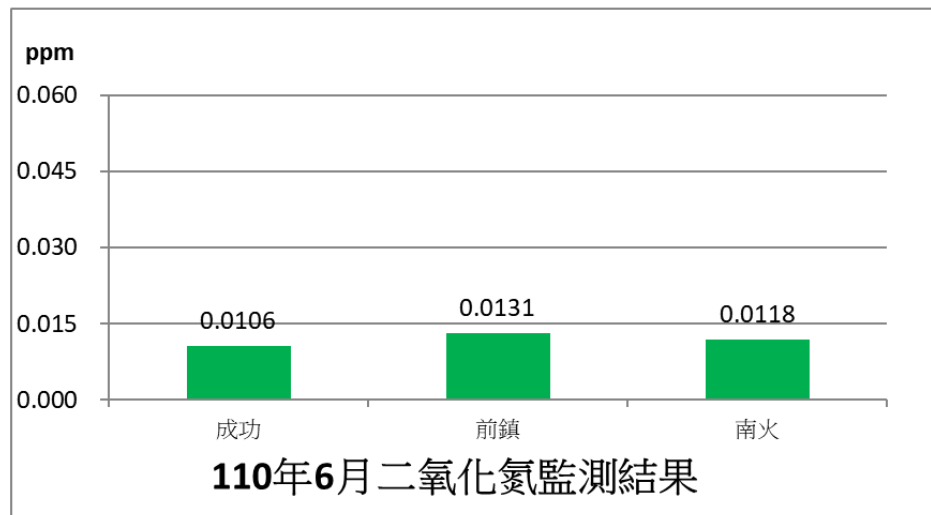

南部發電廠附近空氣品質監測站監測結果

即時資訊已上傳至環保署空品監測網，網址為：

<https://airtw.epa.gov.tw/CHT/EnvMonitoring/Local/LocalMonitoring.aspx>