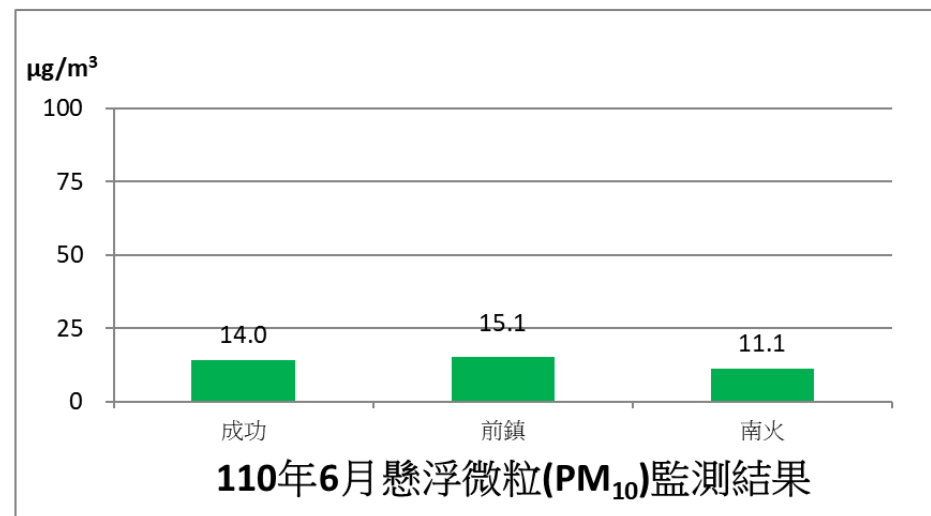

南部發電廠附近空氣品質監測站監測結果

即時資訊已上傳至環保署空品監測網，網址為：

<https://airtw.epa.gov.tw/CHT/EnvMonitoring/Local/LocalMonitoring.aspx>