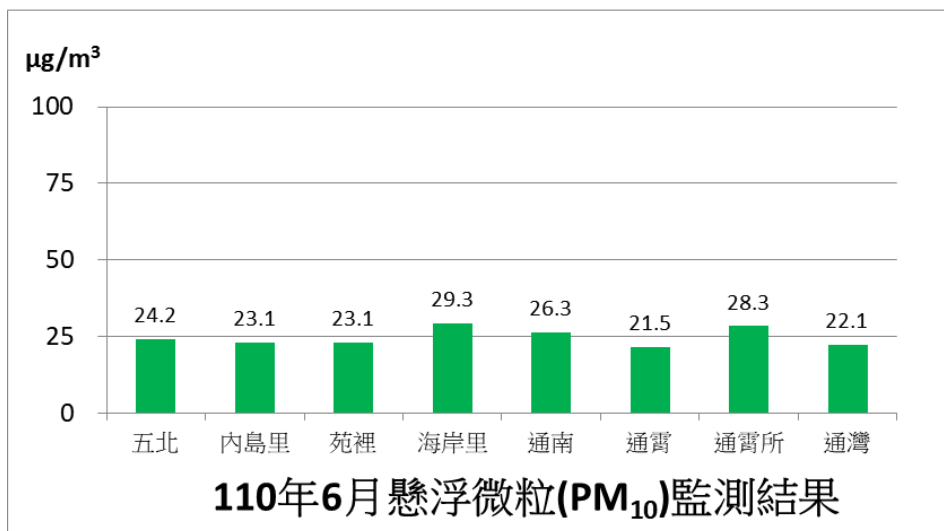

通霄發電廠附近空氣品質監測站監測結果表

即時資訊已上傳至環保署空品監測網，網址為：

<https://airtw.epa.gov.tw/CHT/EnvMonitoring/Local/LocalMonitoring.aspx>