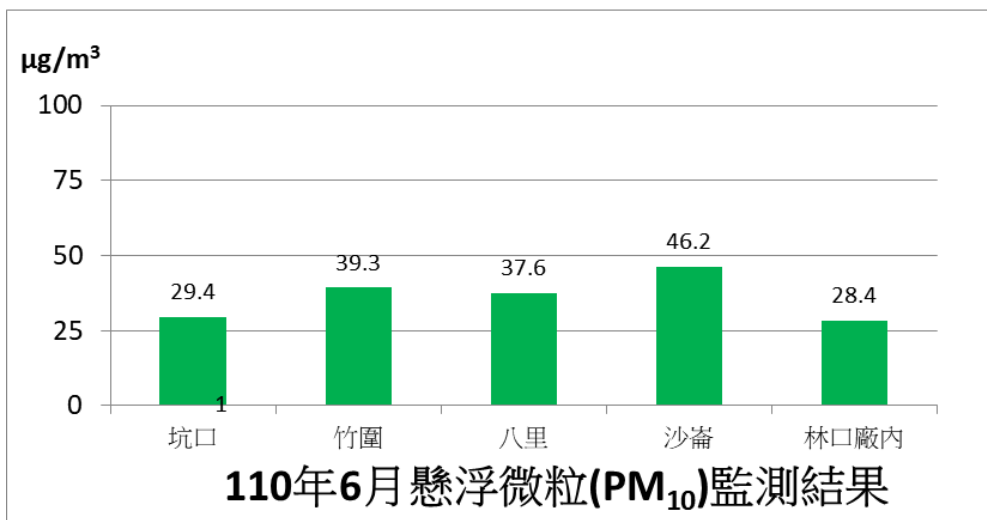

林口發電廠附近空氣品質監測站監測結果表

即時資訊已上傳至環保署空品監測網，網址為：

<https://airtw.epa.gov.tw/CHT/EnvMonitoring/Local/LocalMonitoring.aspx>