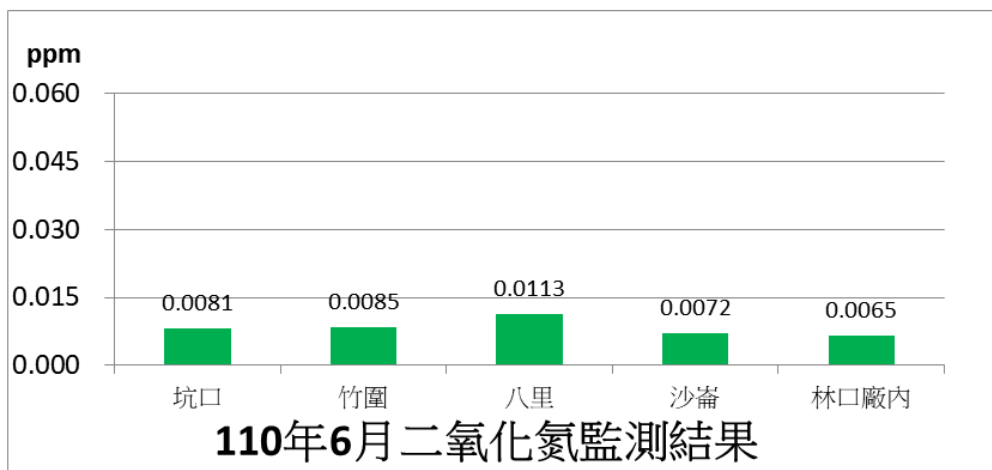

林口發電廠附近空氣品質監測站監測結果表

即時資訊已上傳至環保署空品監測網，網址為：

<https://airtw.epa.gov.tw/CHT/EnvMonitoring/Local/LocalMonitoring.aspx>