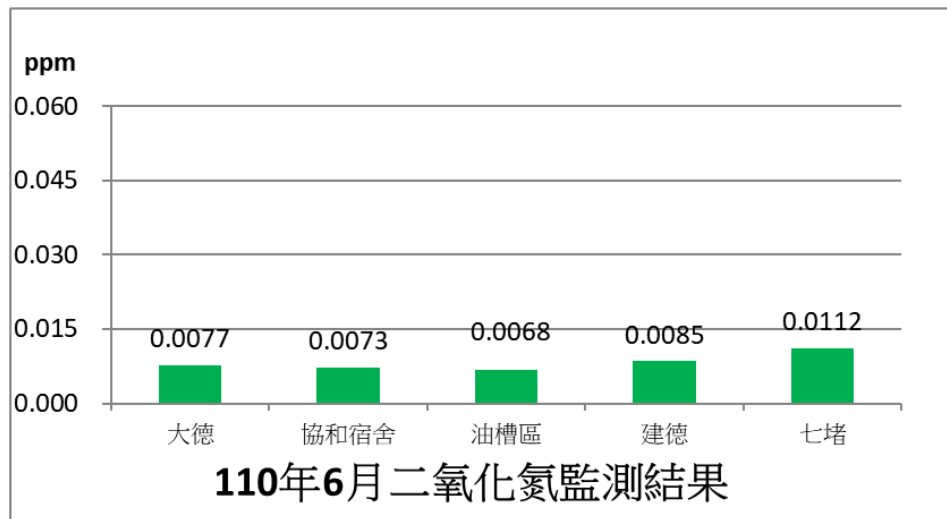

協和發電廠附近空氣品質監測站監測結果表

即時資訊已上傳至環保署空品監測網，網址為：

<https://airtw.epa.gov.tw/CHT/EnvMonitoring/Local/LocalMonitoring.aspx>