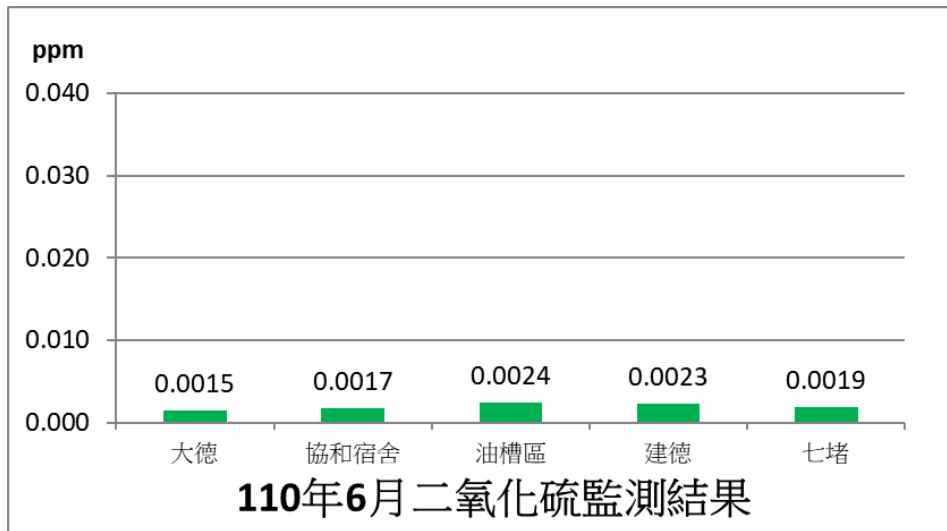

協和發電廠附近空氣品質監測站監測結果表

即時資訊已上傳至環保署空品監測網，網址為：

<https://airtw.epa.gov.tw/CHT/EnvMonitoring/Local/LocalMonitoring.aspx>