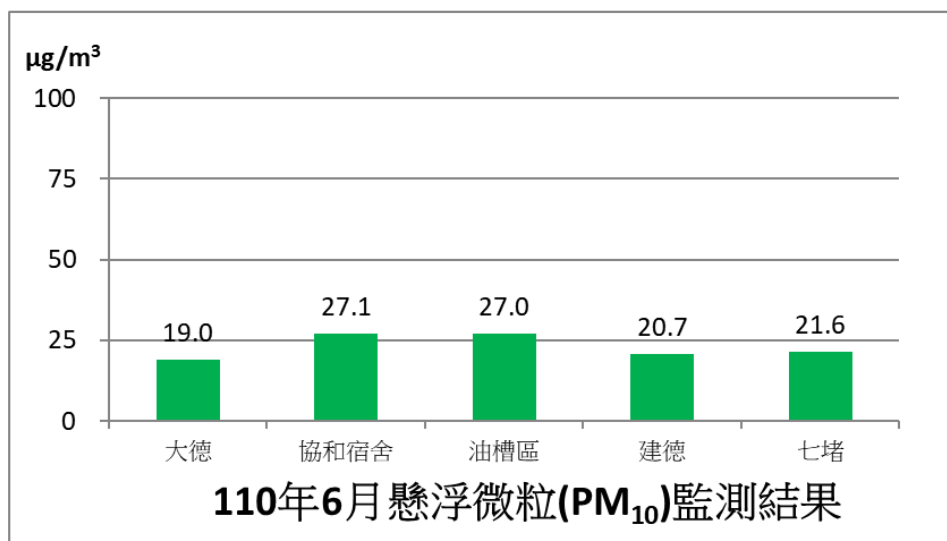

協和發電廠附近空氣品質監測站監測結果表

即時資訊已上傳至環保署空品監測網，網址為：

<https://airtw.epa.gov.tw/CHT/EnvMonitoring/Local/LocalMonitoring.aspx>